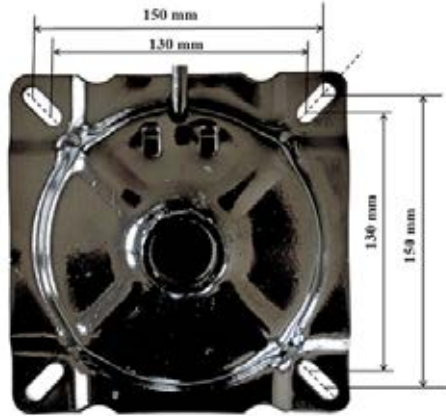

## TABURE ŞASESİ KOLSUZ

Stool Mechanism Visitor

Ürün Kodu

Product Code

KM - 21000

Fiyat

Price

210 ₺