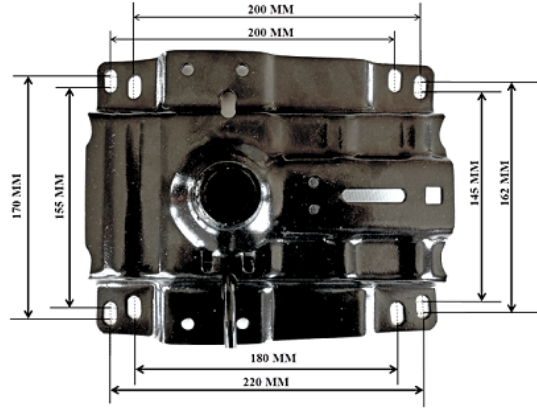

## TERS MİSAFİR ŞASESİ KOLSUZ

Visitor Mechanism Inverse

Ürün Kodu

Product Code

KM - 22000

Fiyat

Price

240 ₺