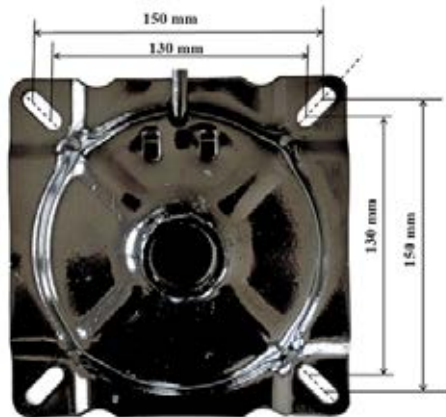

## TABURE ŞASESİ KOLSUZ

Stool Mechanism Visitor

Ürün Kodu

Product Code

KM - 21000

Fiyat

Price

210 ₺