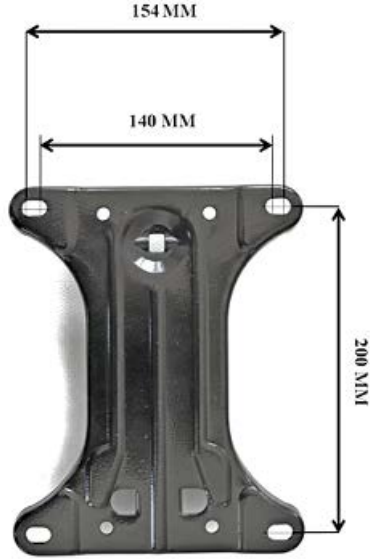

## TEK KOLLU TİLT MEKANİZMA (KISA)

Tilt Mechanism 1/ Short Arm

**Ürün Kodu**

Product Code

KM - 23000

**Fiyat**

Price

**380 ₺**