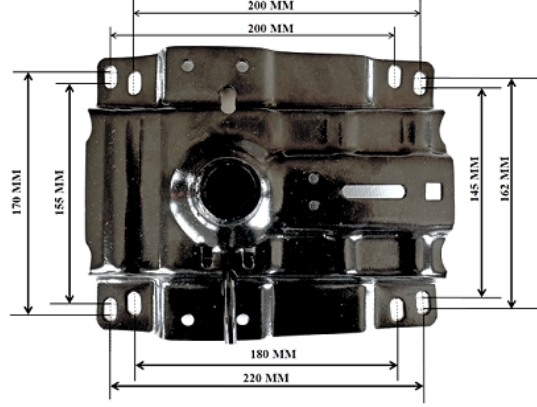

TERS MİSAFİR ŞASESİ KOLLU

Visitor Mechanism Inverse 1/ With Arm

Ürün Kodu

Product Code

KM - 22001

Fiyat

Price

250 ₺