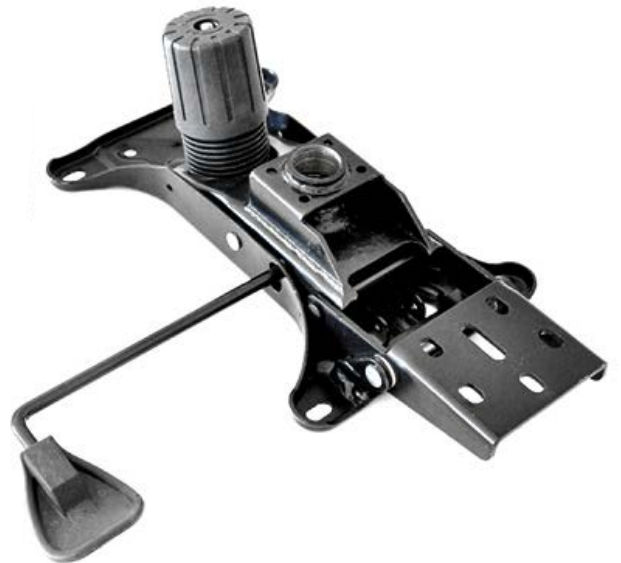

## TEK KOLLU KUYRUKLU TİLT MEKANİZMA (UZUN)

*Butterfly Mechanism 1 Hand / Long Arm*

**Ürün Kodu**  
Product Code

KM - 28000

**Fiyat**  
Price

520 ₺